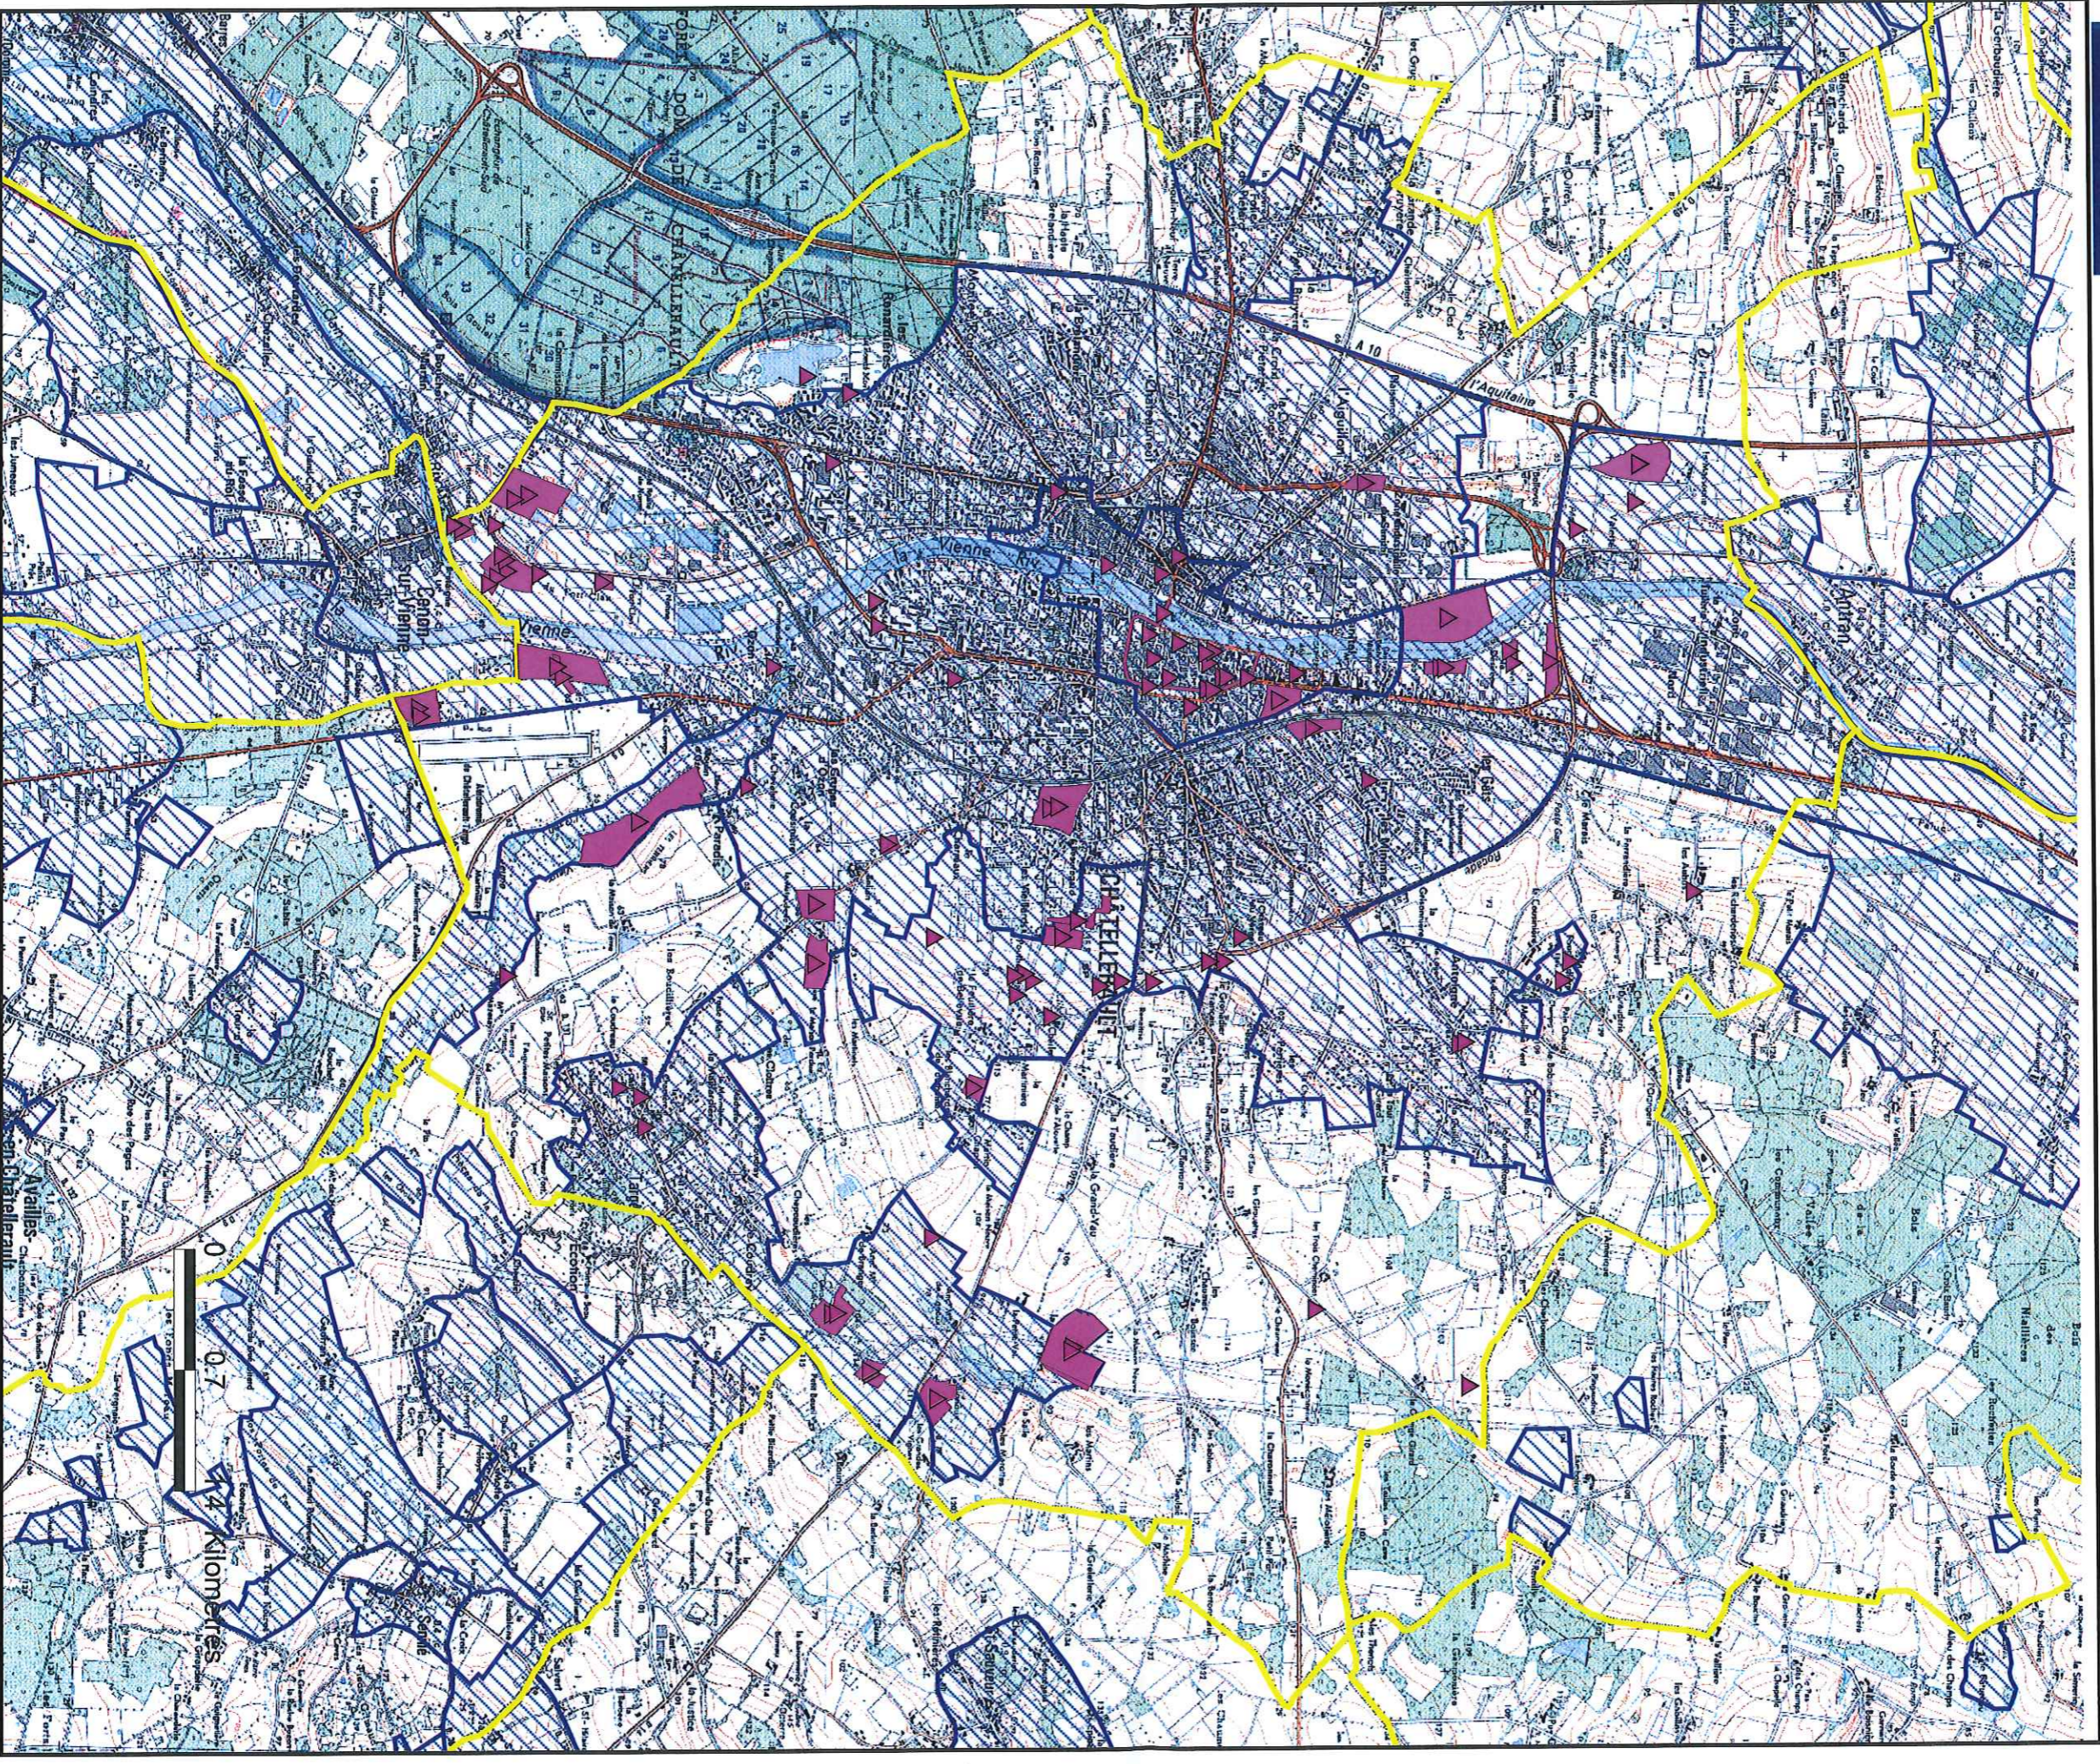

Liberté • Égalité • Fraternité
RÉPUBLIQUE FRANÇAISE

Ministère

Culture
Communication

Département de la Vienne Commune de Châtelleraut

Extrait de la carte des entités archéologiques recensées
(27/11/2012)

Les numéros renvoient à la liste d'entités archéologiques jointe à ce document graphique

En bleu, périmètre des zones de présomption de prescription archéologique - code du patrimoine, Art. L.522-5