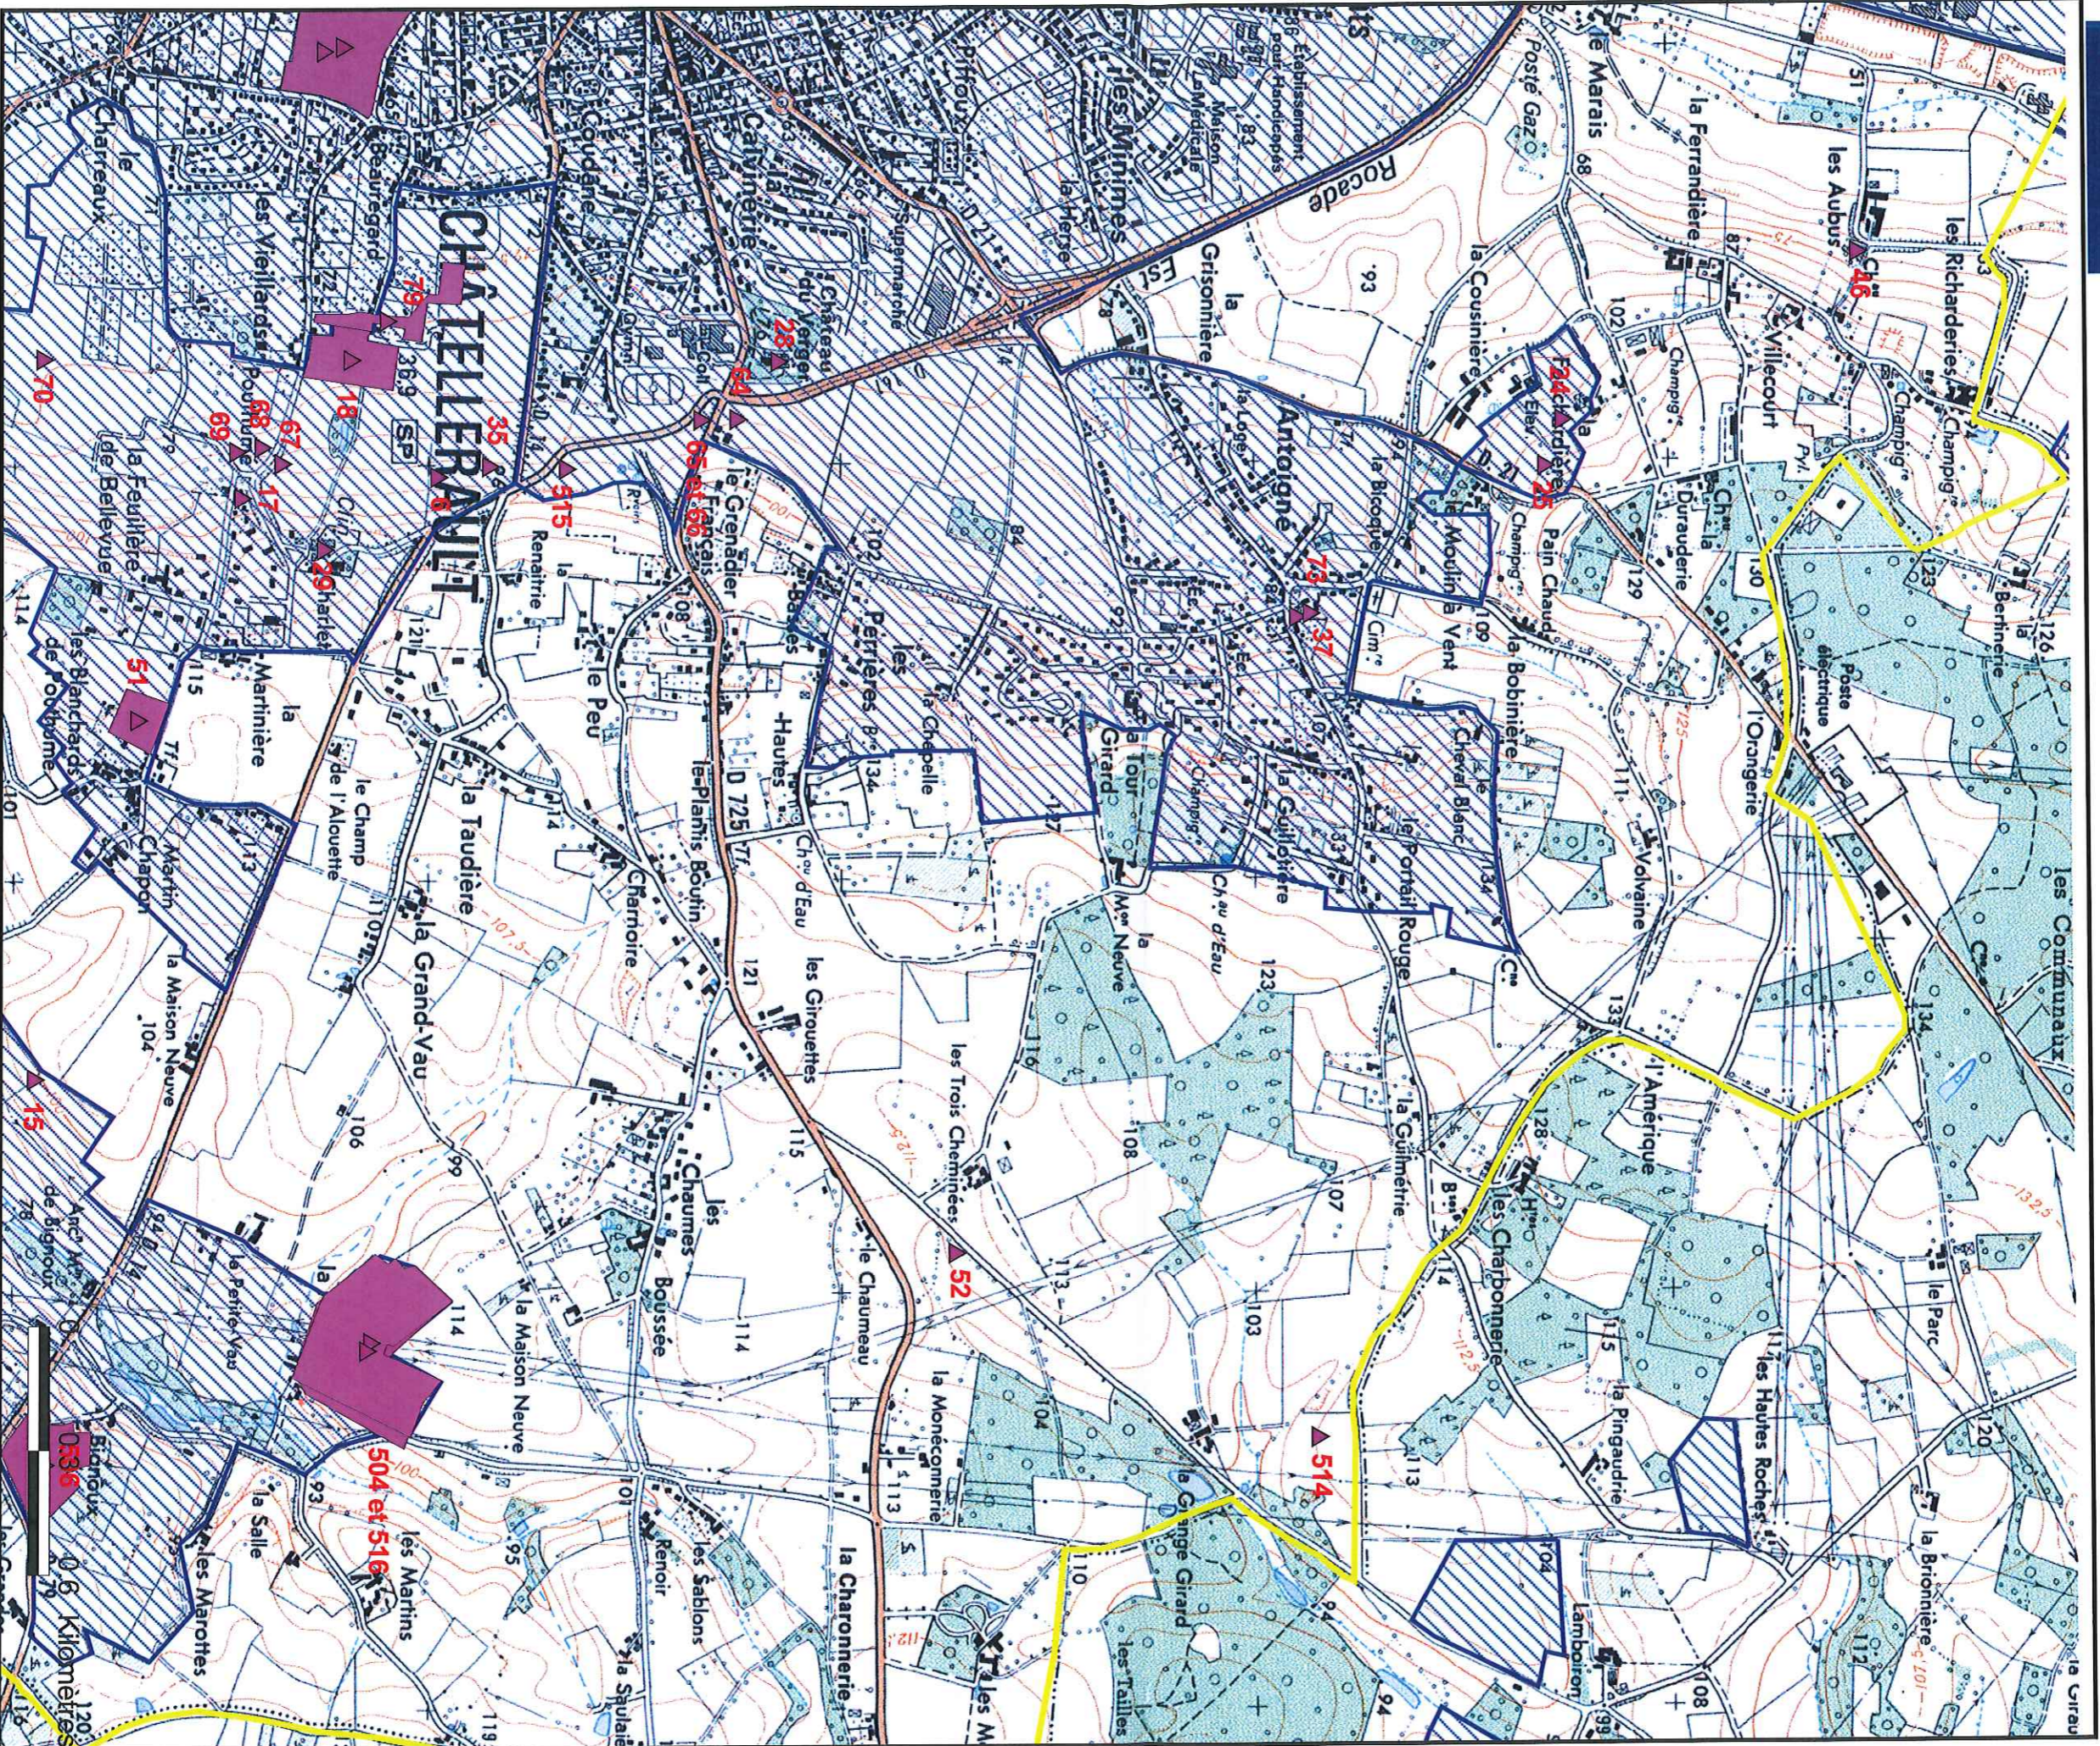

Liberté • Égalité • Fraternité
RÉPUBLIQUE FRANÇAISE

Ministère

Culture

Communication

Département de la Vienne Commune de Châtelleraut Zone nord-est

Les numéros renvoient à la liste d'entités archéologiques jointe à ce document graphique

En bleu, périmètre des zones de prescription de prescription archéologique - code du patrimoine, Art. L.522-5