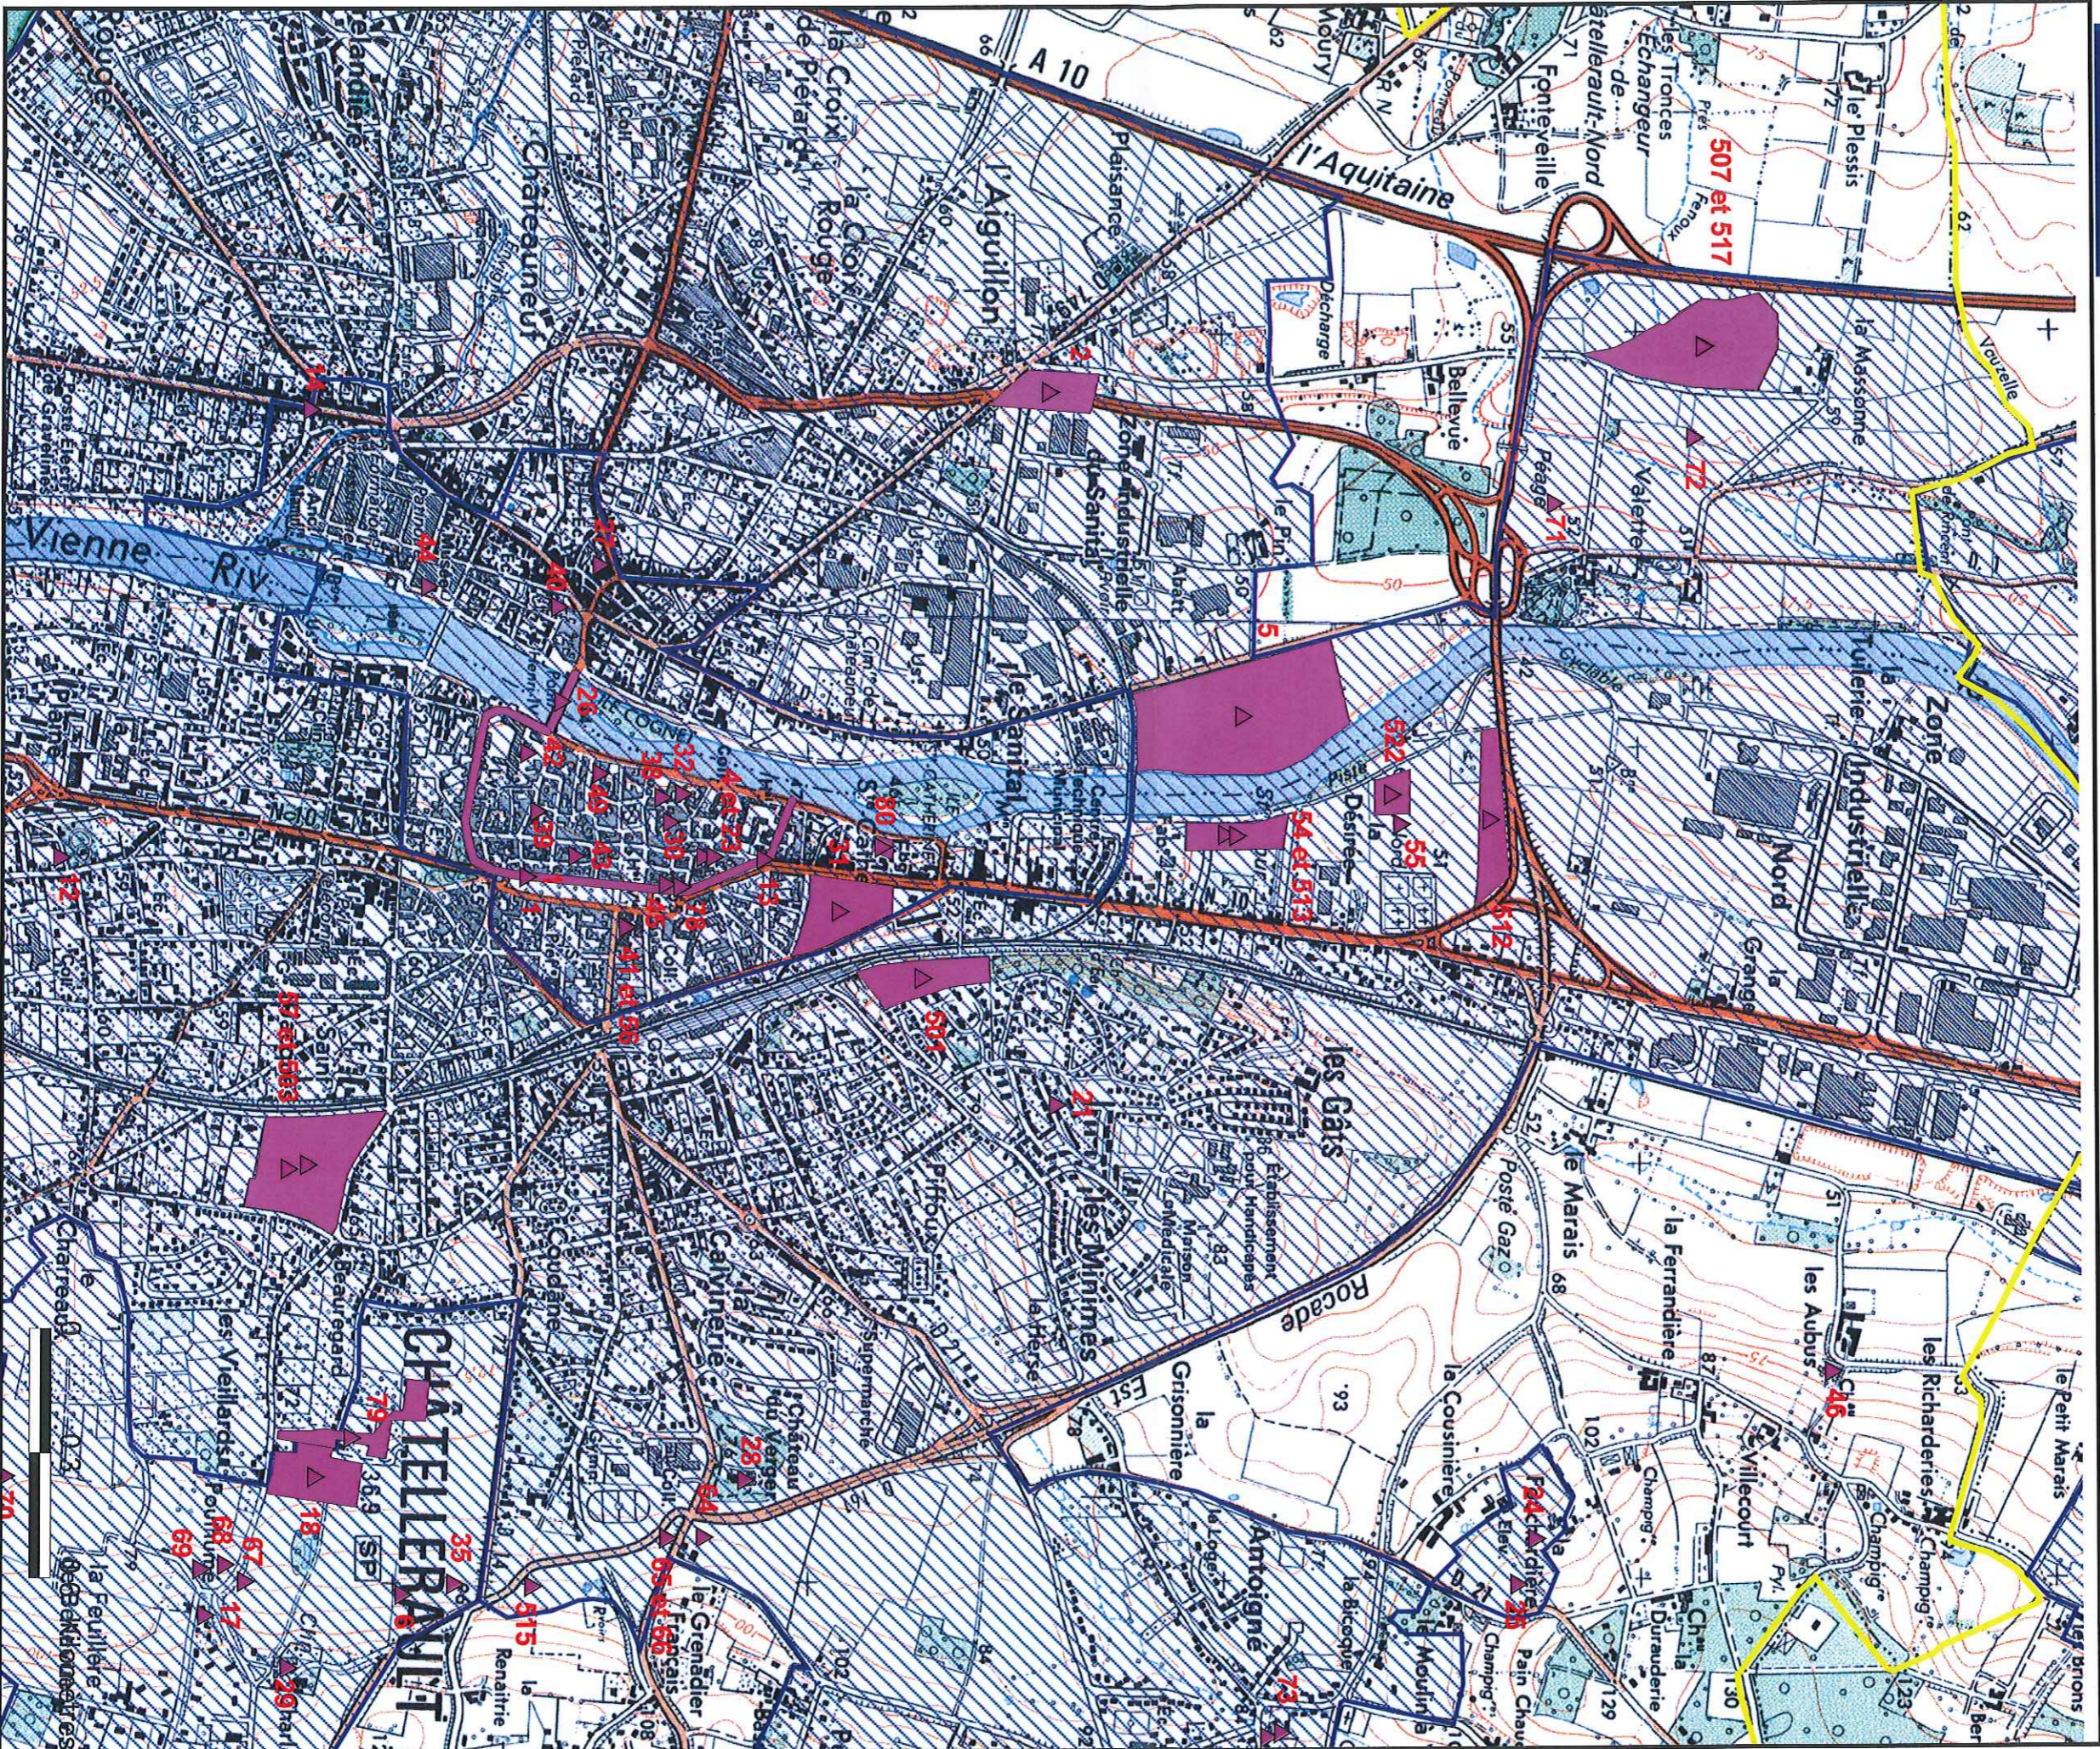

Liberté • Égalité • Fraternité  
RÉPUBLIQUE FRANÇAISE

Ministère

Culture

Communication

# Département de la Vienne Commune de Châtelleraut Zone nord-ouest

Les numéros renvoient à la liste d'entités archéologiques jointe à ce document graphique

En bleu, périmètre des zones de présomption de prescription archéologique - code du patrimoine, Art. L.522-5