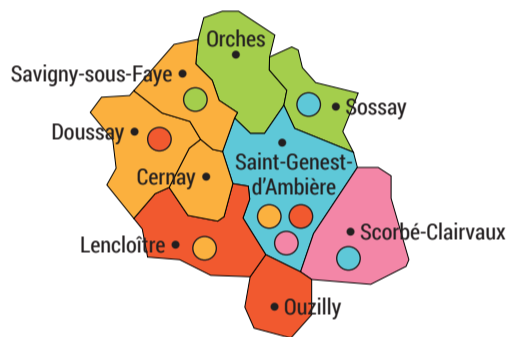

### Grand Châtelleraut SUD

- BONNEUIL-MATOURS**  
mercredi 14 juillet ⊗ jeudi 15 juillet
- CENON-SUR-VIENNE** - Le Coudreau  
lundi 5 avril ⊗ mercredi 7 avril  
lundi 24 mai ⊗ mercredi 26 mai  
lundi 1<sup>er</sup> novembre ⊗ mercredi 3 novembre
- MONTHOIRON**  
mercredi 14 juillet ⊗ jeudi 15 juillet
- NAINTRÉ**  
lundi 5 avril ⊗ mercredi 7 avril  
lundi 24 mai ⊗ mercredi 26 mai  
lundi 1<sup>er</sup> novembre ⊗ mercredi 3 novembre
- SENILLÉ SAINT-SAUVEUR**  
jeudi 13 mai ⊗ samedi 15 mai  
jeudi 11 novembre ⊗ samedi 13 novembre
- VOUNEUIL-SUR-VIENNE**  
mercredi 14 juillet ⊗ jeudi 15 juillet  
sauf lieux-dits : rue du moulin de Chitré, La belle étoile, rue de la Girauderie, route de Chauvigny, rue de la Durivauderie, rue du Bas Villiers, rue du Haut Villiers, Les Jonchères, Le Pontereau, Les Rabottes collectés les mardis

### Grand Châtelleraut OUEST

- SAINT-GENEST-D'AMBIÈRE** - Bertheau
- SAINT-GENEST-D'AMBIÈRE**  
lundi 5 avril ⊗ mercredi 7 avril  
lundi 24 mai ⊗ mercredi 26 mai  
lundi 1<sup>er</sup> novembre ⊗ mercredi 3 novembre  
Le Pouet, La Plaine, Maison neuve
- SAINT-GENEST-D'AMBIÈRE** - Les Tessonnières  
mercredi 14 juillet ⊗ vendredi 16 juillet
- SAINT-GENEST-D'AMBIÈRE** - sauf lieux-dits ci-dessus  
jeudi 13 mai ⊗ samedi 15 mai  
jeudi 11 novembre ⊗ samedi 13 novembre
- SCORBÉ-CLAIRVAUX**  
jeudi 13 mai ⊗ samedi 15 mai  
jeudi 11 novembre ⊗ samedi 13 novembre  
Le Haut-Clairvaux, route de Thuré, rue des Tuffeaux, Champsin, Près de la Fosse, La Croix Libert
- SCORBÉ-CLAIRVAUX**  
mercredi 14 juillet ⊗ vendredi 16 juillet  
sauf lieux-dits ci-dessus
- SAVIGNY-SOUS-FAYE**  
lundi 5 avril ⊗ jeudi 8 avril  
lundi 24 mai ⊗ jeudi 27 mai  
lundi 1<sup>er</sup> novembre ⊗ jeudi 4 novembre  
sauf lieux-dits les Caves Cognards, chemin St-Jacques
- SAVIGNY-SOUS-FAYE** - les Caves Cognards,  
chemin St-Jacques
- SOSSAY** - La Bergeotière  
jeudi 13 mai ⊗ samedi 15 mai  
jeudi 11 novembre ⊗ samedi 13 novembre