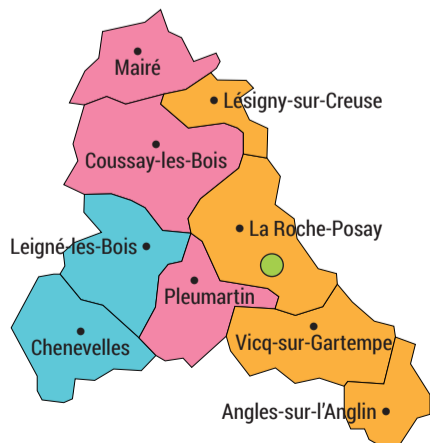

- **COUSSAY-LES-BOIS** - après-midi
- **LEIGNÉ-LES-BOIS** - après-midi
- **LÉSIGNY-SUR-CREUSE** - après-midi
- **MAIRÉ** - après-midi
- **PLEUMARTIN** - matin
- **LA ROCHE-POSAY** Cœur de ville - matin
- **LA ROCHE-POSAY** Cœur de ville - matin
- **LA ROCHE-POSAY** - après-midi
- **VICQ-SUR-GARTEMPE** - matin
- **VICQ-SUR-GARTEMPE** Cœur de ville - après-midi
- **CHENEVELLES** - après-midi
- **ANGLES-SUR-L'ANGLIN** - matin
  Ramassage supplémentaire le vendredi matin du 15/06 au 15/09