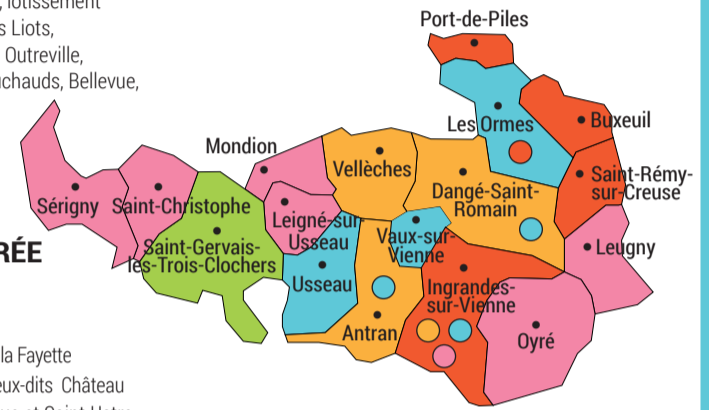

LA COLLECTE EST ASSURÉE LES JOURS FÉRIÉS

- **DANGÉ-SAINTE-ROMAIN** Centre, la Fayette
- **INGRANDES-SUR-VIENNE** - lieux-dits Château de la Borde, Zones industrielles la Palue et Saint-Ustre - VELLÈCHES
- **BUXEUIL - INGRANDES-SUR-VIENNE**
  LES ORMES - Falaise - PORT-DE-PILES
  SAINT-RÉMY-SUR-CREUSE
- **INGRANDES-SUR-VIENNE** - lieux-dits La Fouchardière, Alleu des Champs, Lamboiron, Rémyilly, Les Thénots - LEIGNÉ-SUR-USSEAU
  LEUGNY - MONDION - OYRÉ
  SAINT-CHRISTOPHE - SÉRIGNY