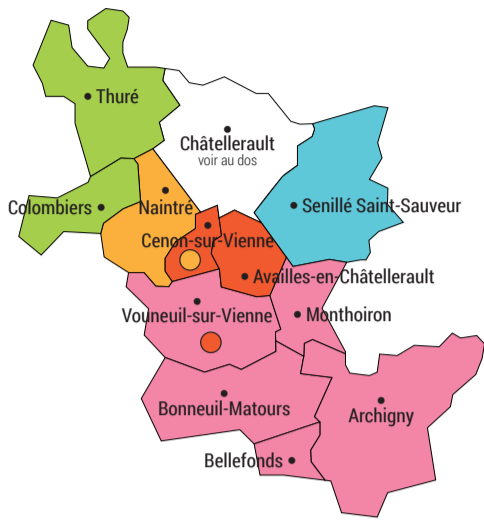

### INFORMATIONS

[grand-chatellerault.fr](http://grand-chatellerault.fr)

LÉSIGNY-SUR-CREUSE  
LE LIRA

PLEUMARTIN  
Avenue Jules Ferry

Ces déchèteries sont exclusivement accessibles aux habitants des communes de la zone marron (ex Communauté de Communes des Vals de Gartempe et Creuse) sur présentation du PASS déchets.

# La collecte

### Grand Châtelleraut SUD

- BONNEUIL-MATOURS**  
mercredi 14 juillet ⊗ jeudi 15 juillet
- CENON-SUR-VIENNE** - Le Coudreau  
lundi 5 avril ⊗ mercredi 7 avril  
lundi 24 mai ⊗ mercredi 26 mai  
lundi 1<sup>er</sup> novembre ⊗ mercredi 3 novembre
- MONTHOIRON**  
mercredi 14 juillet ⊗ jeudi 15 juillet
- NAINTRÉ**  
lundi 5 avril ⊗ mercredi 7 avril  
lundi 24 mai ⊗ mercredi 26 mai  
lundi 1<sup>er</sup> novembre ⊗ mercredi 3 novembre
- SENILLÉ SAINT-SAUVEUR**  
jeudi 13 mai ⊗ samedi 15 mai  
jeudi 11 novembre ⊗ samedi 13 novembre
- VOUNEUIL-SUR-VIENNE**  
mercredi 14 juillet ⊗ jeudi 15 juillet  
sauf lieux-dits : rue du moulin de Chitré, La belle étoile, rue de la Girauderie, route de Chauvigny, rue de la Durivauderie, rue du Bas Villiers, rue du Haut Villiers, Les Jonchères, Le Pontereau, Les Rabottes collectés les mardis