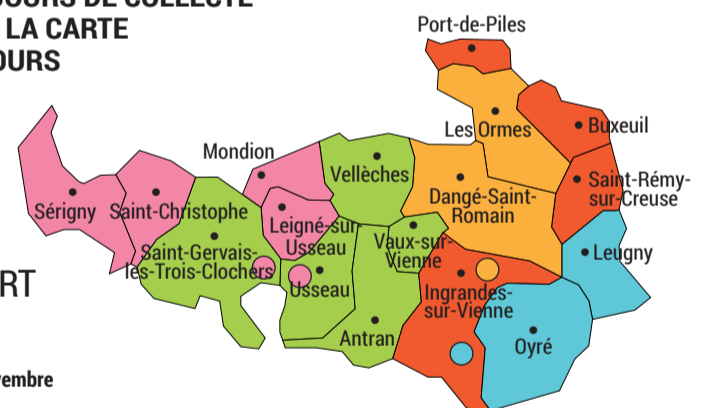

LES JOURS DE REPORT

- **DANGÉ-SAINTE-ROMAIN**
  lundi 1er novembre ⊗ jeudi 4 novembre
- **INGRANDES** - lieux-dits Villiers et Montpellier
  lundi 1er novembre ⊗ jeudi 4 novembre
- **INGRANDES** - lieux-dits La Fourchardière, Les Hautes Roches, La Pingaudrie, La Charbonnerie, l'Amérique, La Borde des Bois, Route de Châtelleraut
  jeudi 11 novembre ⊗ samedi 13 novembre
- **LEIGNÉ-SUR-USSEAU**
  mercredi 14 juillet ⊗ samedi 17 juillet
- **LES ORMES**
  lundi 1er novembre ⊗ jeudi 4 novembre
- **LEUGNY**
  jeudi 11 novembre ⊗ samedi 13 novembre
- **MONDION**
  mercredi 14 juillet ⊗ samedi 17 juillet
- **OYRÉ**
  jeudi 11 novembre ⊗ samedi 13 novembre
- **SAINTE-CHRISTOPHE**
  mercredi 14 juillet ⊗ samedi 17 juillet
- **SAINTE-GERVAIS-LES-TROIS-CLOCHERS**
  lieux-dits La Menardière, La Vacherie, La Pasquerie, Les Filloux, Les Couzays, La Charpenterie
  mercredi 14 juillet ⊗ samedi 17 juillet
- **SÉRIGNY**
  mercredi 14 juillet ⊗ samedi 17 juillet
- **USSEAU** - lieux-dits La Menardière, Les Rabottes, La Jardière, La Michardière
  mercredi 14 juillet ⊗ samedi 17 juillet