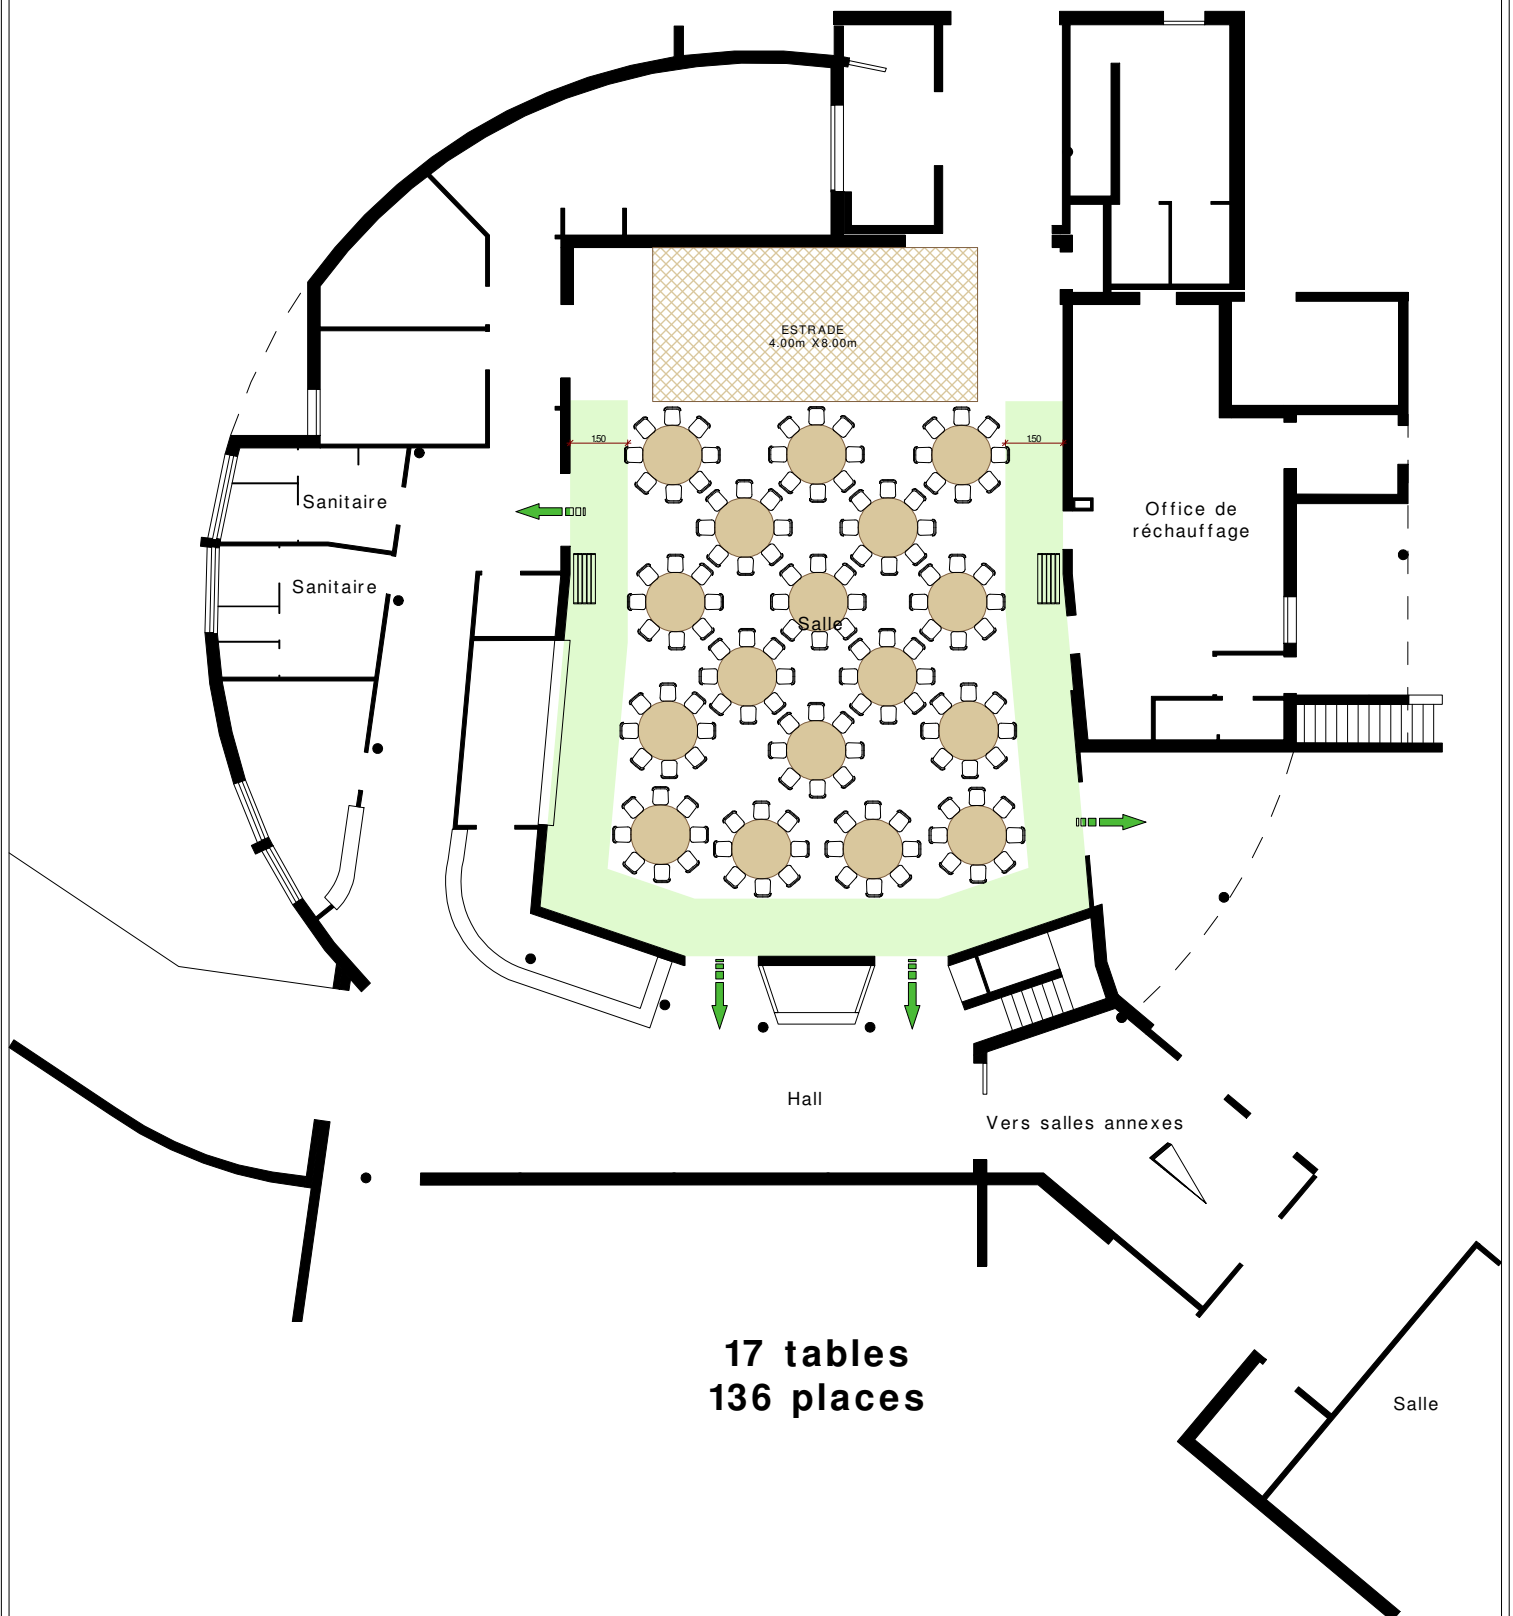

Salle de la Gornière

**17 tables
136 places**

Salle