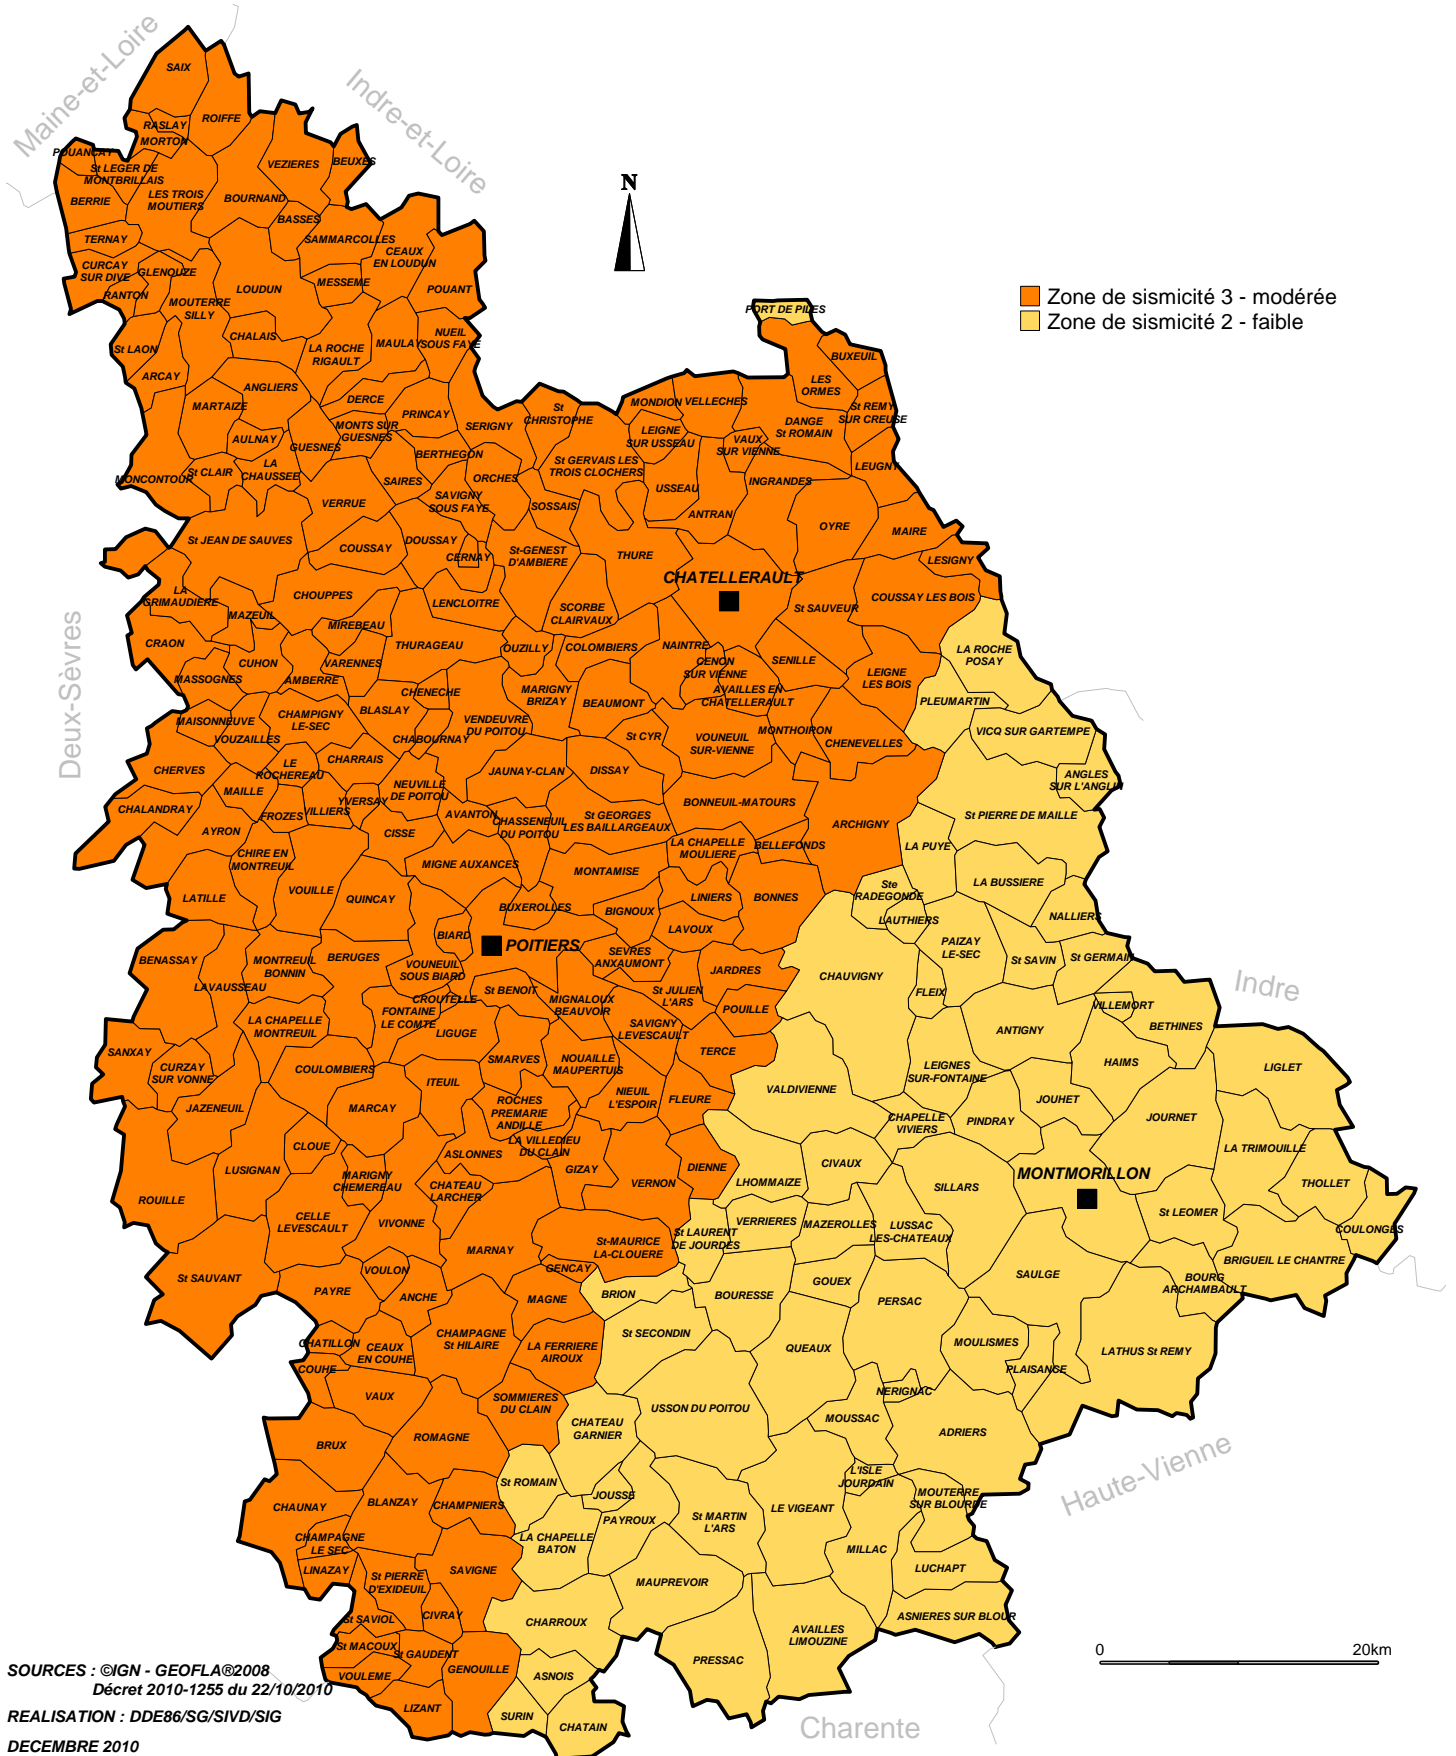

Zones de sismicité dans la Vienne

Applicables au 01/05/2011

Délimitation des zones de sismicité conformément au décret 2010-1255 du 22 octobre 2010