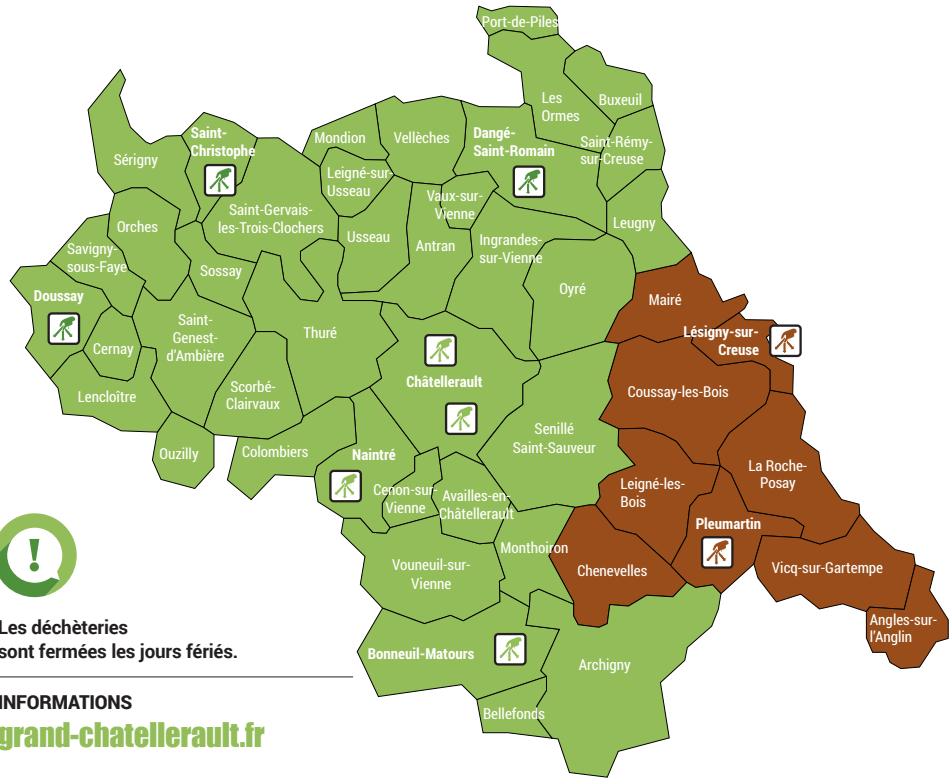

Les déchèteries sont fermées les jours fériés.

INFORMATIONS grand-chatellerault.fr

- BONNEUIL-MATOURS
  L'OISILLON (non accessible aux professionnels)
- CHÂTELLERAULT
  LA MASSONNE
- NONNES
- DANGÉ-SAINT-ROMAIN
  LA TAILLE DES FOUGÈRES
- DOUSSAY
  LE HAUT MASSILLY (Travaux à partir du 30 mars 2020)
- NAINTRÉ
  LAUMONT
- SAINT-CHRISTOPHE
  LAC DE CHOUGNÈS

Accès aux déchèteries

Ces sept déchèteries sont accessibles aux habitants de Grand Châtellerault (zone verte) sur présentation obligatoire d'un badge.

Comment obtenir son badge ?

- en ligne sur grand-chatellerault.fr
- ou en remplissant le formulaire papier disponible dans les mairies ou dans les déchèteries. Le retourner au service Gestion des déchets (coordonnées au verso). Le premier badge est gratuit, 15€ le badge supplémentaire.

- LÉSIGNY-SUR-CREUSE
  LE LIRA
- PLEUMARTIN
  Avenue Jules Ferry

Ces déchèteries sont exclusivement accessibles aux habitants des communes de la zone marron (ex Communauté de Communes des Vals de Gartempe et Creuse) sur présentation du PASS déchets.

Pour obtenir votre Pass déchets, rendez-vous sur simer86.fr

Les habitants de ces neuf communes ne peuvent utiliser que ces équipements.

Service public de prévention et de gestion des déchets
05 49 91 96 42 - simer86.fr

INFORMATIONS

GRAND CHÂTELLERAULT NORD, SUD ET OUEST

SERVICE GESTION DES DÉCHETS

208 rue d'Antran - Châtellerault

0 800 835 821 Service & appel gratuits

du lundi au vendredi de 8^h à 12^h et de 13^h30 à 17^h30

www.grand-chatellerault.fr

GRAND CHÂTELLERAULT EST

SIMER

Pôle prévention et gestion des déchets ménagers

05 49 91 96 42 - www.simer86.fr