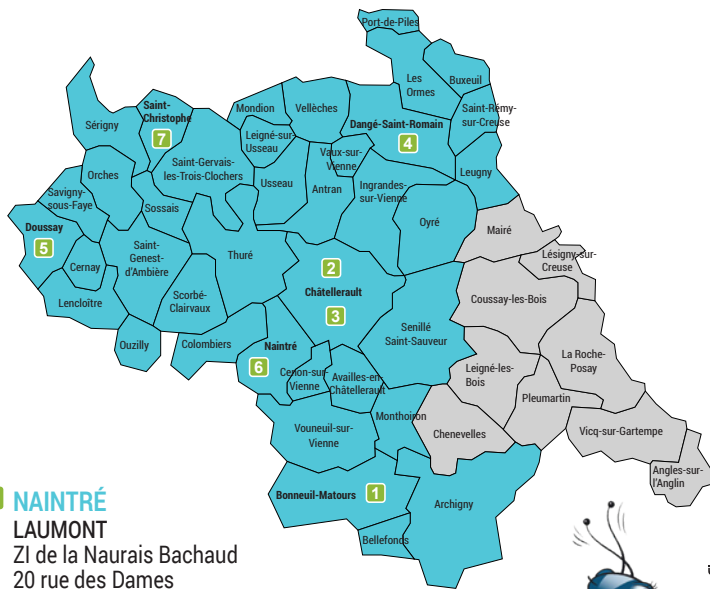

## 7 SAINT-CRISTOPHE

LAC DE CHOUGNES

● Gestion Grand Châtellerault

● Gestion SIMER

## HORAIRES

	LUNDI		MARDI		MERCREDI		JEUDI		VENDREDI		SAMEDI		DIMANCHE	
	9h/12h	14h/18h	9h/12h	14h/18h	9h/12h	14h/18h	9h/12h	14h/18h	9h/12h	14h/18h	9h/12h	14h/18h	9h/12h	14h/18h
BONNEUIL-MATOURS L'Oisillon	X		X		X		X		X		X		X	
CHÂTELLERAULT La Massonne							X						X	
CHÂTELLERAULT Nonnes	X				X		X						X	
DANGÉ-SAINT-ROMAIN La Taille des Fougères				X	X		X						X	X
DOUSSAY Le Haut Massilly	X	X											X	X
NAINTRÉ Laumont		X	X	X		X							X	X
SAINT-CRISTOPHE Lac de Chougnes	X	X					X						X	X